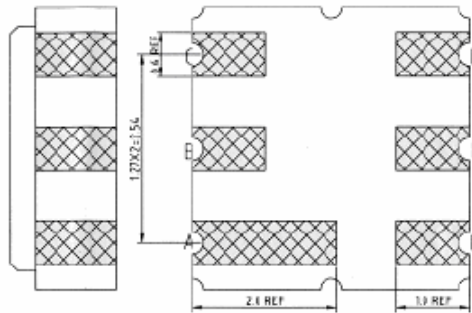

**TO 39**

**F11**

**5x5/mm**

### 5x3.5/mm

Pin	Configuration
1	Input / Output
3	Output / Input
2/4	Case Ground

Sign	Data (unit: mm)	Sign	Data (unit: mm)
A	1.2	D	1.4
B	0.8	E	5.0
C	0.5	F	3.5

### 3.8x3.8/mm

#E : Input or Output  
 #B : Output or Input  
 #A - C - D - F : Ground  
 □ : Date code  
 Unit : mm

**2x1.6/mm**

- #B : Input
- #D : Output
- #A, C : Ground
- Unit : mm

- △ : Year Code
- : Date Code