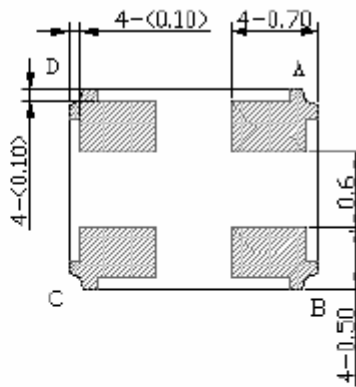

### 5x3.5/mm

Pin	Configuration
1	Input / Output
3	Output / Input
2/4	Case Ground

Sign	Data (unit: mm)	Sign	Data (unit: mm)
A	1.2	D	1.4
B	0.8	E	5.0
C	0.5	F	3.5

### 3.8x3.8/mm

#E : Input or Output  
 #B : Output or Input  
 #A - C - D - F : Ground  
 □ : Date code  
 Unit : mm

### 3x3/mm

B:Input or Output  
 E:Output or Input  
 A,C,D,F:Ground  
 △ :Date Code for Year  
 □ :Date Code for Week  
 Unit:mm

**2.5x2/mm**

- B : Input
- D : Output
- A, C : Ground
- : Date Code
- Unit : mm

**2x1.6/mm**

- #B : Input
- #D : Output
- #A, C : Ground
- Unit : mm

- △ : Year Code
- : Date Code