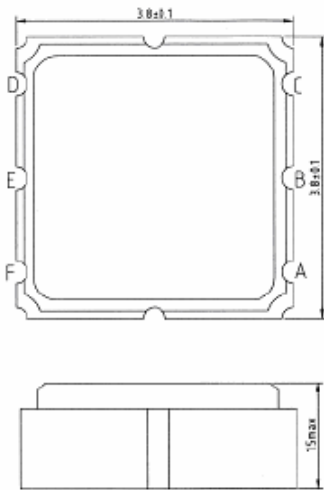

**TO 39**

**F11**

**5x5/mm**

### 3.8x3.8/mm

#E : Input or Output  
 #B : Output or Input  
 #A - C - D - F : Ground  
 □ : Date code  
 Unit : mm

### 3x3/mm

B:Input or Output  
 E:Output or Input  
 A,C,D,F:Ground  
 △ :Date Code for Year  
 □ :Date Code for Week  
 Unit:mm

**2.5x2/mm**

- B : Input
- D : Output
- A, C : Ground
- : Date Code
- Unit : mm

**2x1.6/mm**

- #B : Input
- #D : Output
- #A, C : Ground
- Unit : mm

- △ : Year Code
- : Date Code