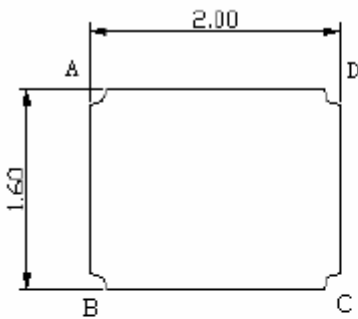

### 3.8x3.8/mm

#E : Input or Output  
 #B : Output or Input  
 #A - C - D - F : Ground  
 □ : Date code  
 Unit : mm

### 3x3/mm

B:Input or Output  
 E:Output or Input  
 A,C,D,F:Ground  
 △ :Date Code for Year  
 □ :Date Code for Week  
 Unit:mm

**2.5x2/mm**

- B : Input
- D : Output
- A, C : Ground
- : Date Code
- Unit : mm

**2x1.6/mm**

- #B : Input
- #D : Output
- #A, C : Ground
- Unit : mm

- △ : Year Code
- : Date Code