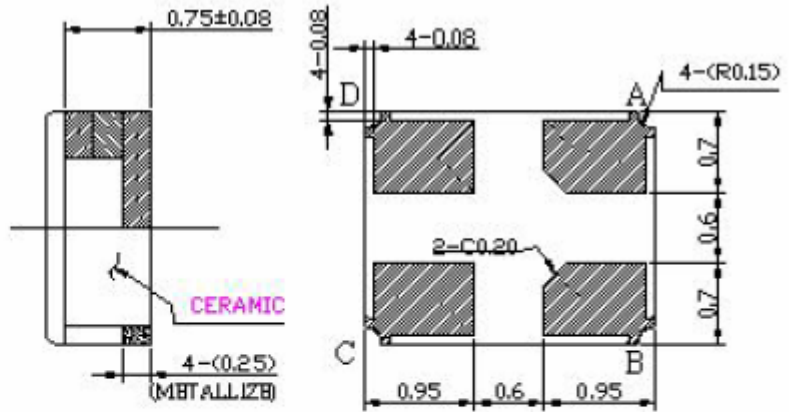

### 5x3.5/mm

Pin	Configuration
1	Input / Output
3	Output / Input
2/4	Case Ground

Sign	Data (unit: mm)	Sign	Data (unit: mm)
A	1.2	D	1.4
B	0.8	E	5.0
C	0.5	F	3.5

### 3.8x3.8/mm

#E : Input or Output  
 #B : Output or Input  
 #A - C - D - F : Ground  
 □ : Date code  
 Unit : mm

### 3x3/mm

B:Input or Output  
 E:Output or Input  
 A,C,D,F:Ground  
 △ :Date Code for Year  
 □ :Date Code for Week  
 Unit:mm

**2.5x2/mm**

- B : Input
- D : Output
- A, C : Ground
- : Date Code
- Unit : mm

**2x1.6/mm**

- #B : Input
- #D : Output
- #A, C : Ground
- Unit : mm

- △ : Year Code
- : Date Code