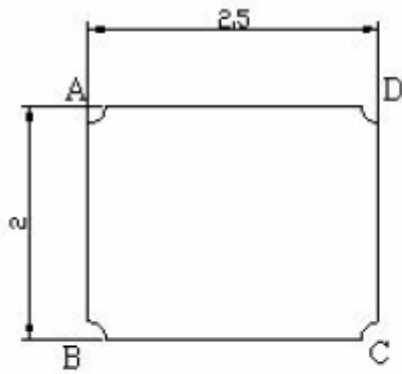

### 5x3.5/mm

Pin	Configuration
1	Input / Output
3	Output / Input
2/4	Case Ground

Sign	Data (unit: mm)	Sign	Data (unit: mm)
A	1.2	D	1.4
B	0.8	E	5.0
C	0.5	F	3.5

### 3.8x3.8/mm

#E : Input or Output  
 #B : Output or Input  
 #A - C - D - F : Ground  
 □ : Date code  
 Unit : mm

### 3x3/mm

B:Input or Output  
 E:Output or Input  
 A,C,D,F:Ground  
 △ :Date Code for Year  
 □ :Date Code for Week  
 Unit:mm

**2.5x2/mm**

- B : Input
- D : Output
- A, C : Ground
- : Date Code
- Unit : mm

**2x1.6/mm**

- #B : Input
- #D : Output
- #A, C : Ground
- Unit : mm

- △ : Year Code
- : Date Code