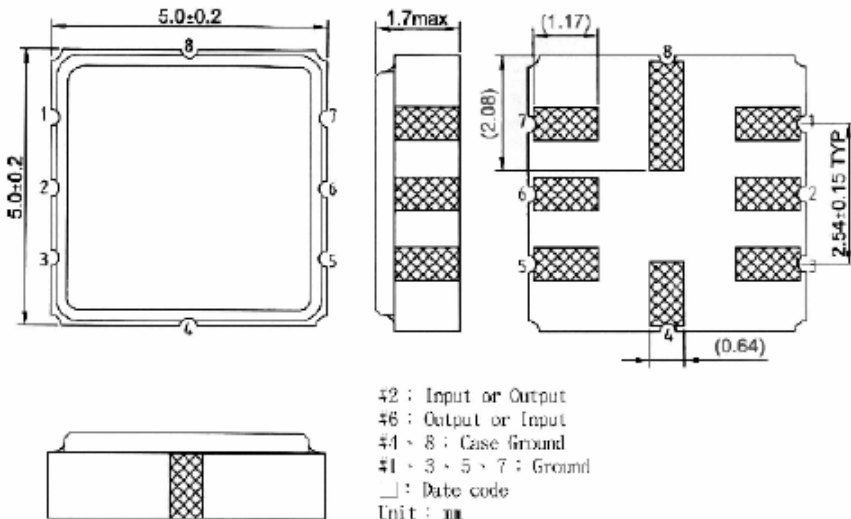

### 5x3.5/mm

Pin	Configuration
1	Input / Output
3	Output / Input
2/4	Case Ground

Sign	Data (unit: mm)	Sign	Data (unit: mm)
A	1.2	D	1.4
B	0.8	E	5.0
C	0.5	F	3.5

### 3.8x3.8/mm

#E : Input or Output  
 #B : Output or Input  
 #A - C - D - F : Ground  
 □ : Date code  
 Unit : mm

### 3x3/mm

B:Input or Output  
 E:Output or Input  
 A,C,D,F:Ground  
 △ :Date Code for Year  
 □ :Date Code for Week  
 Unit:mm

**2.5x2/mm**

- B : Input
- D : Output
- A, C : Ground
- : Date Code
- Unit : mm

**2x1.6/mm**

- #B : Input
- #D : Output
- #A, C : Ground
- Unit : mm

- △ : Year Code
- : Date Code